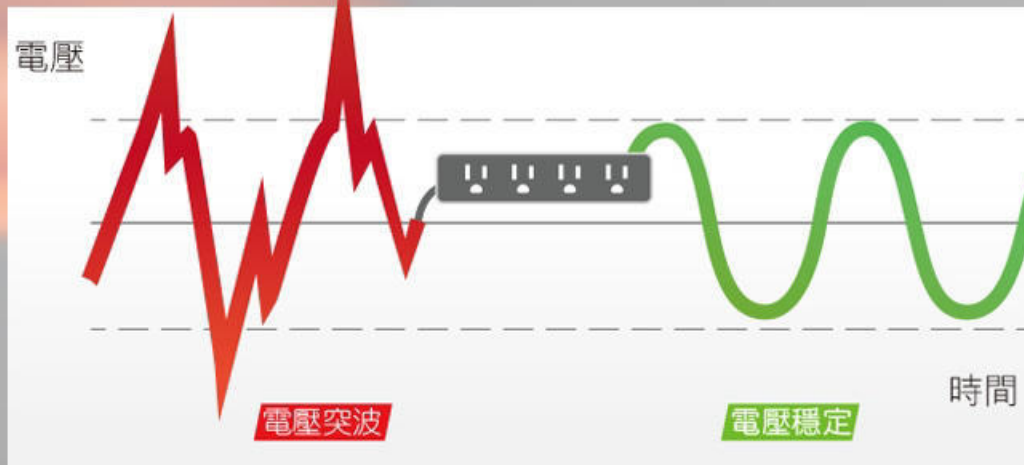

- 1 防雷擊抗突波** 接受異常電壓、電流使電源穩定供應，**好用心**
- 2 防火耐燃材質** 使用高耐燃塑料，高硬度超堅固，**好放心**
- 3 電源過載保護** 當用電超過最大容量時，會自動切斷電源，**好安心**

PowerSync

2P 1開4工業用輪座延長線 **10**公尺

國家認證
最新安規

二合一
總開關

防雷擊
抗突波

品名	2P 1開4插工業用輪座延長線
長度	10m
額定容量	15A/125V~/1,650W MAX
材質	PC防火塑料
電線	VCTF 2.0mm ² x2C 雙層絕緣電線
認證型號	PT-909C