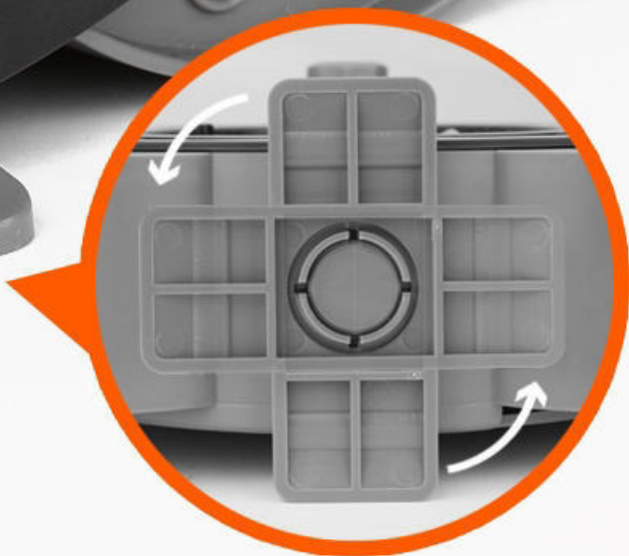

防雷擊抗突波

日常生活用電，發生雷擊造成電壓異常，進而導致電子產品損壞；具有突波吸收功能之電源延長線，可接收異常電源突波，使電壓呈現穩定狀態，進而保護電器用品之安全及使用壽命。

二合一總開關

可同時關閉或啟動所有機器之電源，若發生電源過載時會自動斷電保護，避免引起意外事故。

A close-up photograph of a grey power outlet. The outlet has two slots, with the left one labeled 'N'. Above the slots is a red indicator light and the text 'SURGE MAX 1650W'. To the left of the outlet is a red 'RESET' button. A sharp metal object is shown inserted into the right slot. Below the outlet is a white safety cover with two corresponding slots and the letter 'N' on the left. The background is dark, and an orange cable is visible on the right side.

安全防塵蓋

可防止兒童玩耍造成危險，以免兒童拿尖銳物，插入插座孔導致觸電；還能避免灰塵或髒污進入，讓延長線內部保持乾淨不短路。

捲線把手

當使用完畢，利用機身的把手，達到快速捲線收納超便利。

隱藏式支撐底座

底部固定板片設計，可90度轉向，較能穩固底座。

PowerSync

提把設計